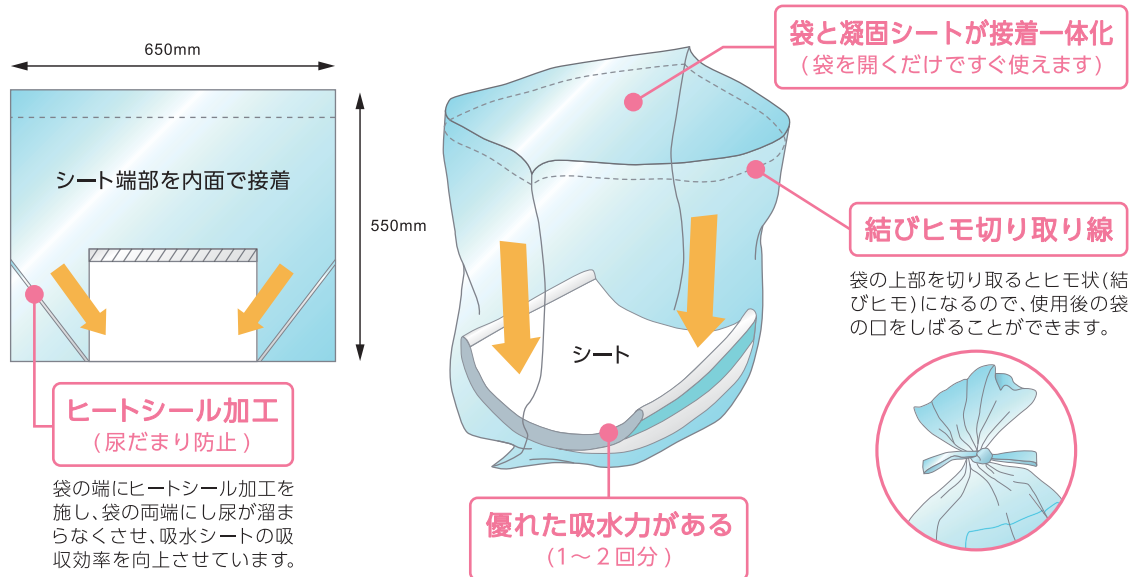

携帯トイレ・簡易トイレ

サニタクリーンシリーズの特徴

サニタクリーン便袋の使用方法

「いざ」という時も、そのまま広げてご自宅やオフィスの洋式便器に被せるだけで、ご使用いただけますのでとても簡単です。

オリジナル機能を備えた袋に凝固シートを装着させたサニタクリーン便袋

●凝固シートが水分を吸収した時のイメージ図